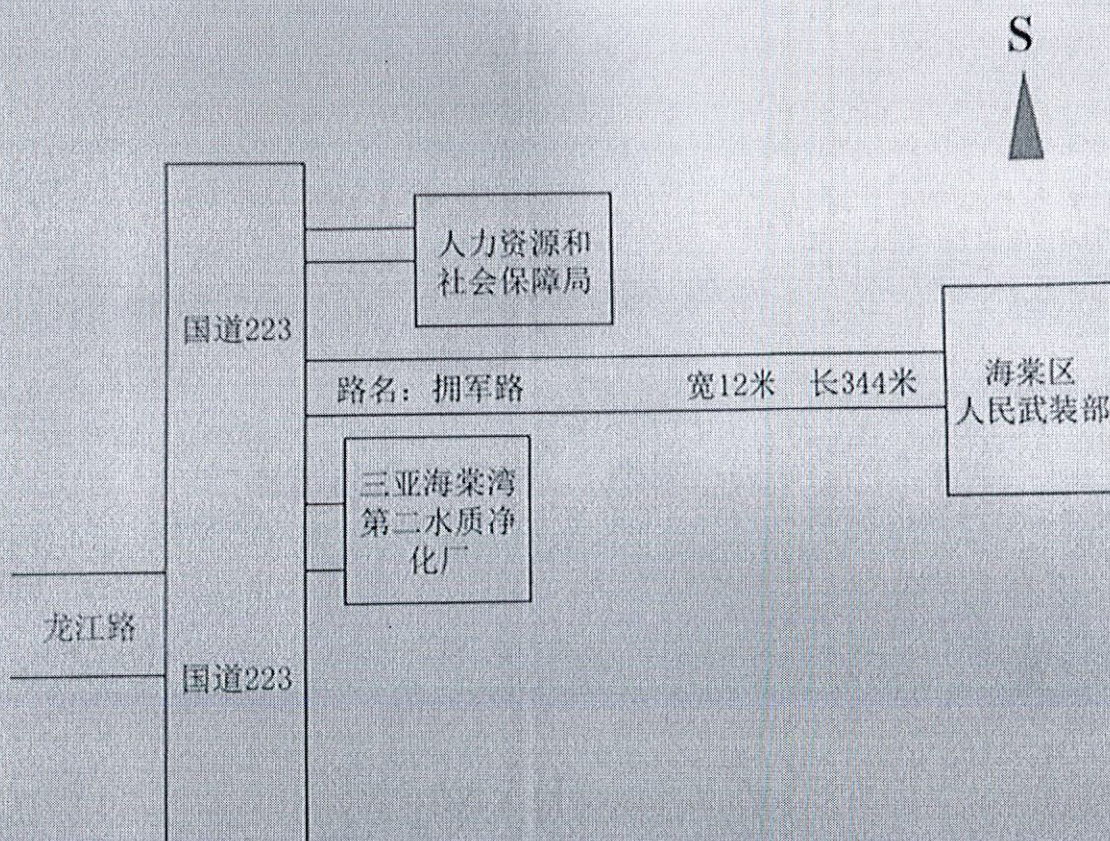

## 海棠区人武部未命名进出道路示意图

### 道路命名情况

路名：拥军路

起点：国道223

终点：海棠区人民武装部大门

道路基本信息：长344米，宽12米，双向车道

名称释义：海棠区政府全力支持海棠区人武部新营区建设，为解决海棠区人武部新营区进出道路问题特别规划建设此路，是拥军爱军的有力体现。道路拟命名：拥军路。